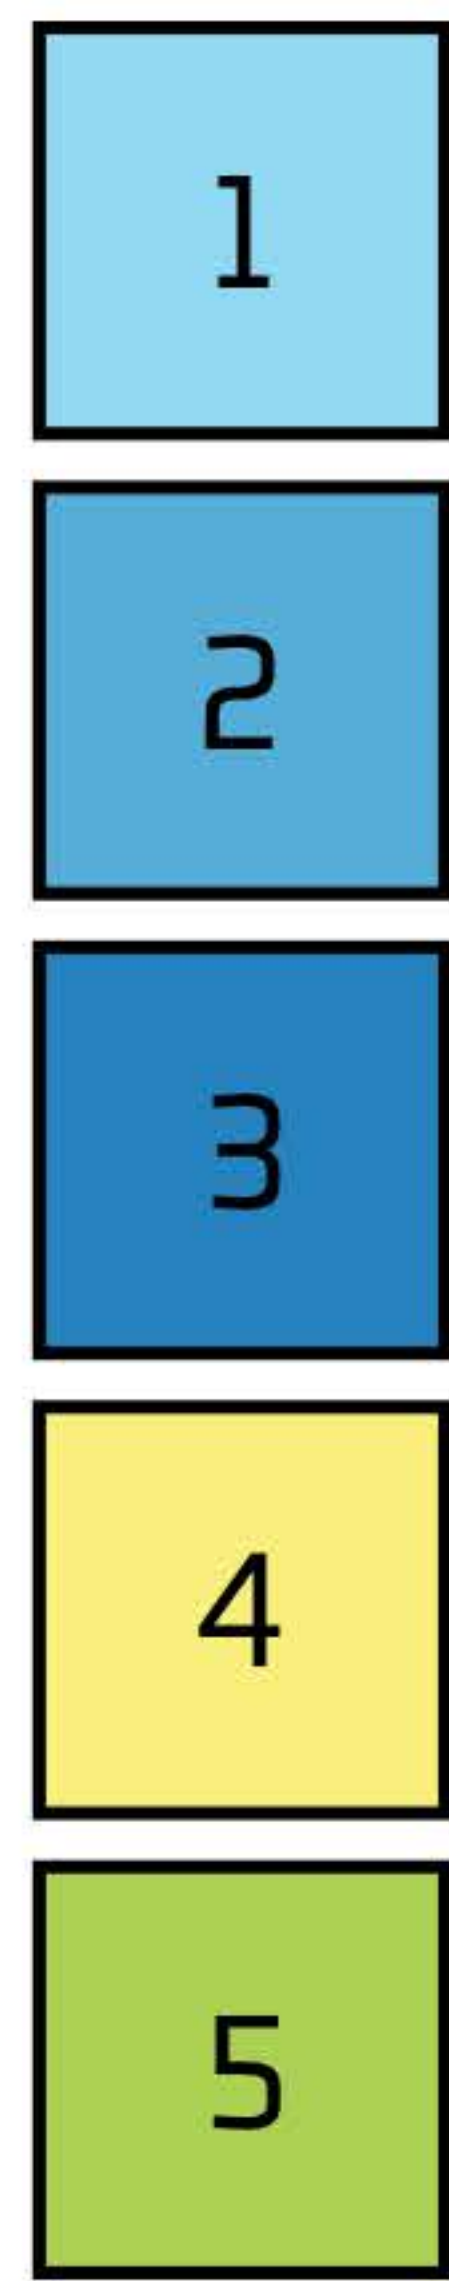

AB 22. JUNI EXKLUSIV IM KINO

EMBER

WADE

AB 22. JUNI EXKLUSIV IM KINO

FERN

AB 22. JUNI EXKLUSIV IM KINO

LUTZ

AB 22. JUNI EXKLUSIV IM KINO