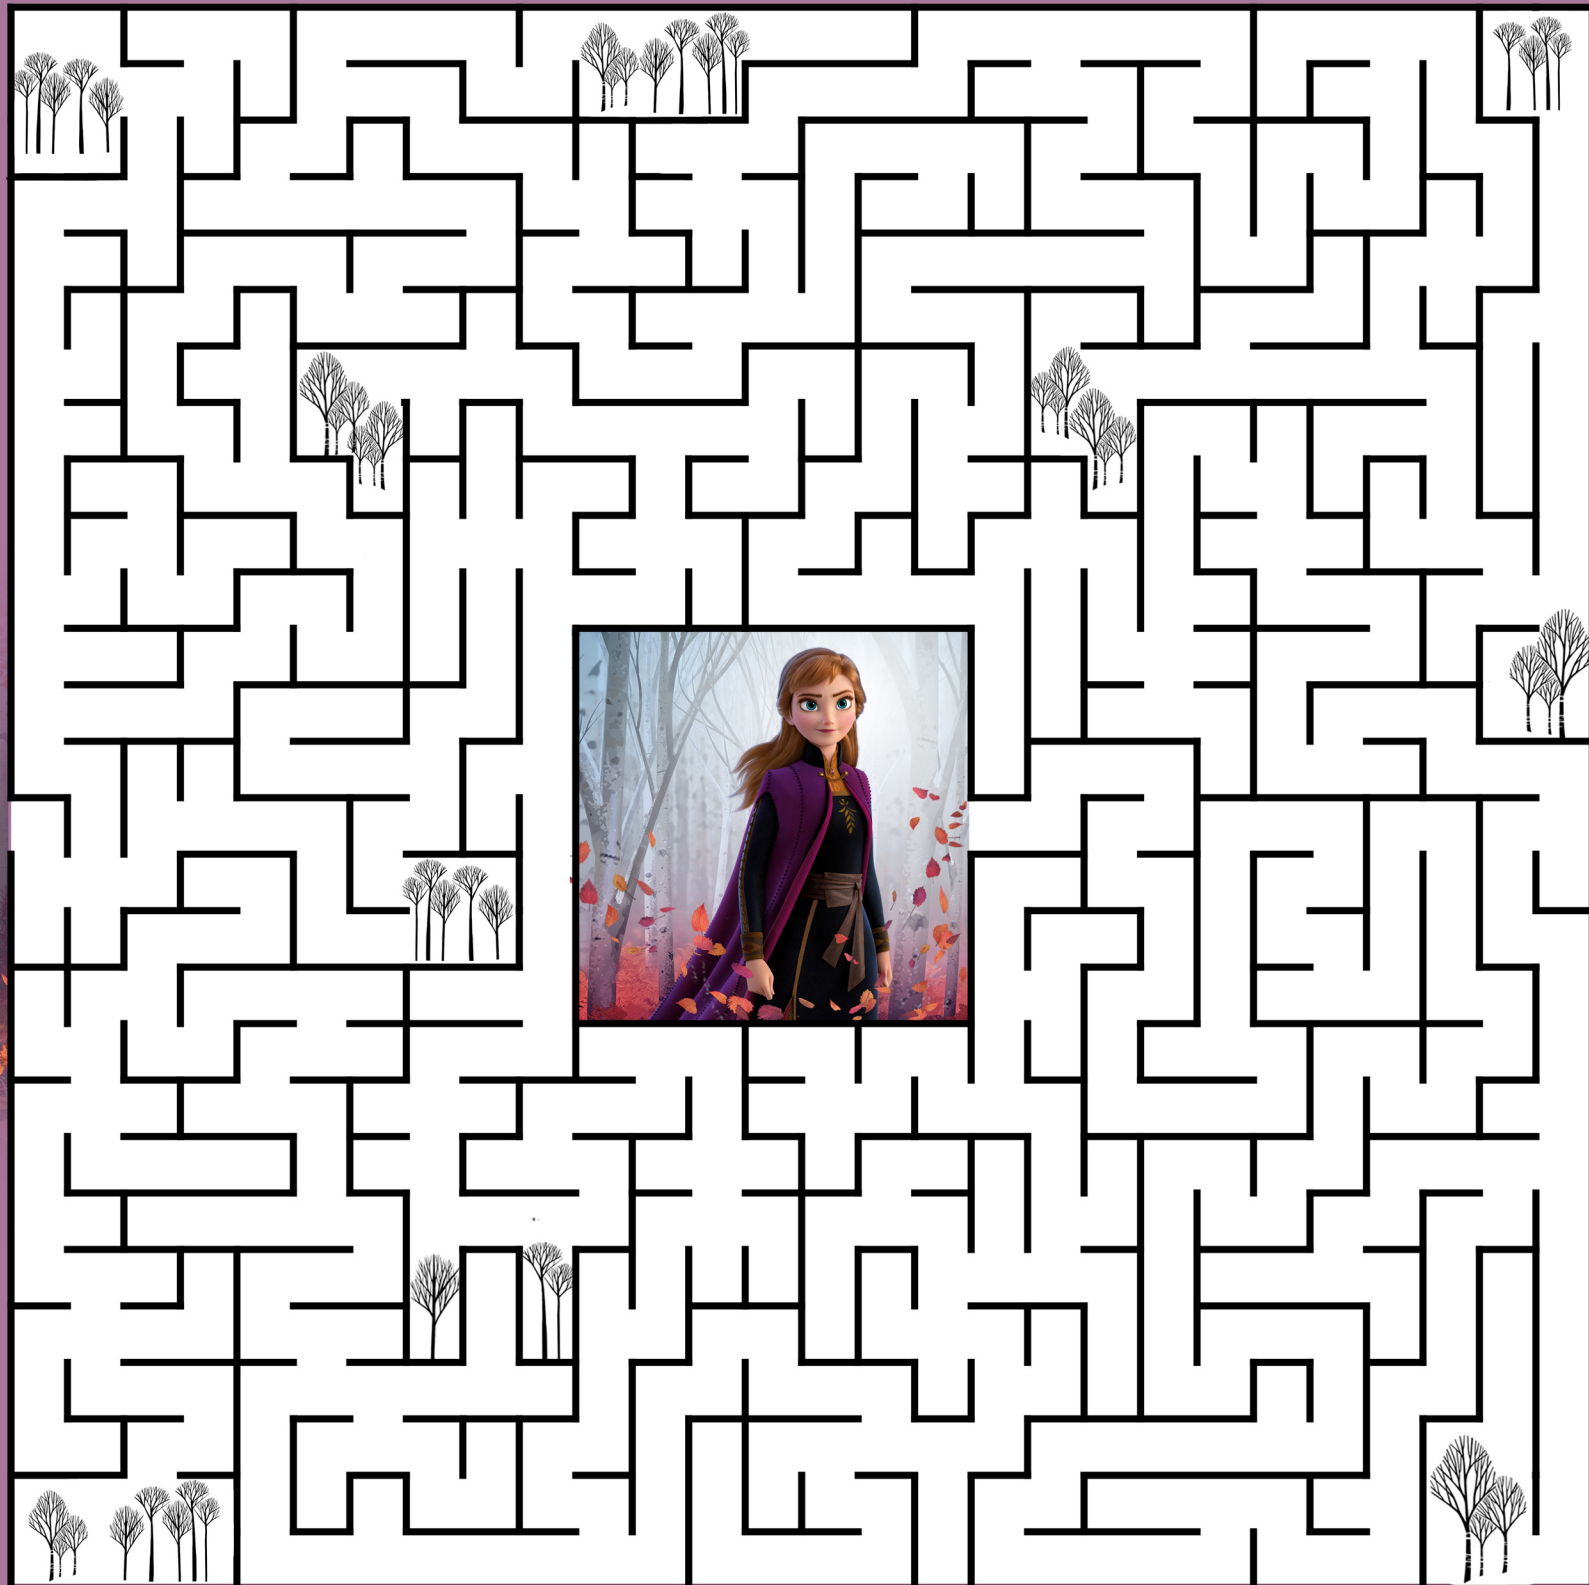

FOLGE DEM RUF

HILF KRISTOFF UND SVEN,
ANNA IM VERZAUBERTEN
WALD WIEDERZUFINDEN!

Disney
DIE
EISKÖNIGIN II

AB 20. NOVEMBER
IM KINO